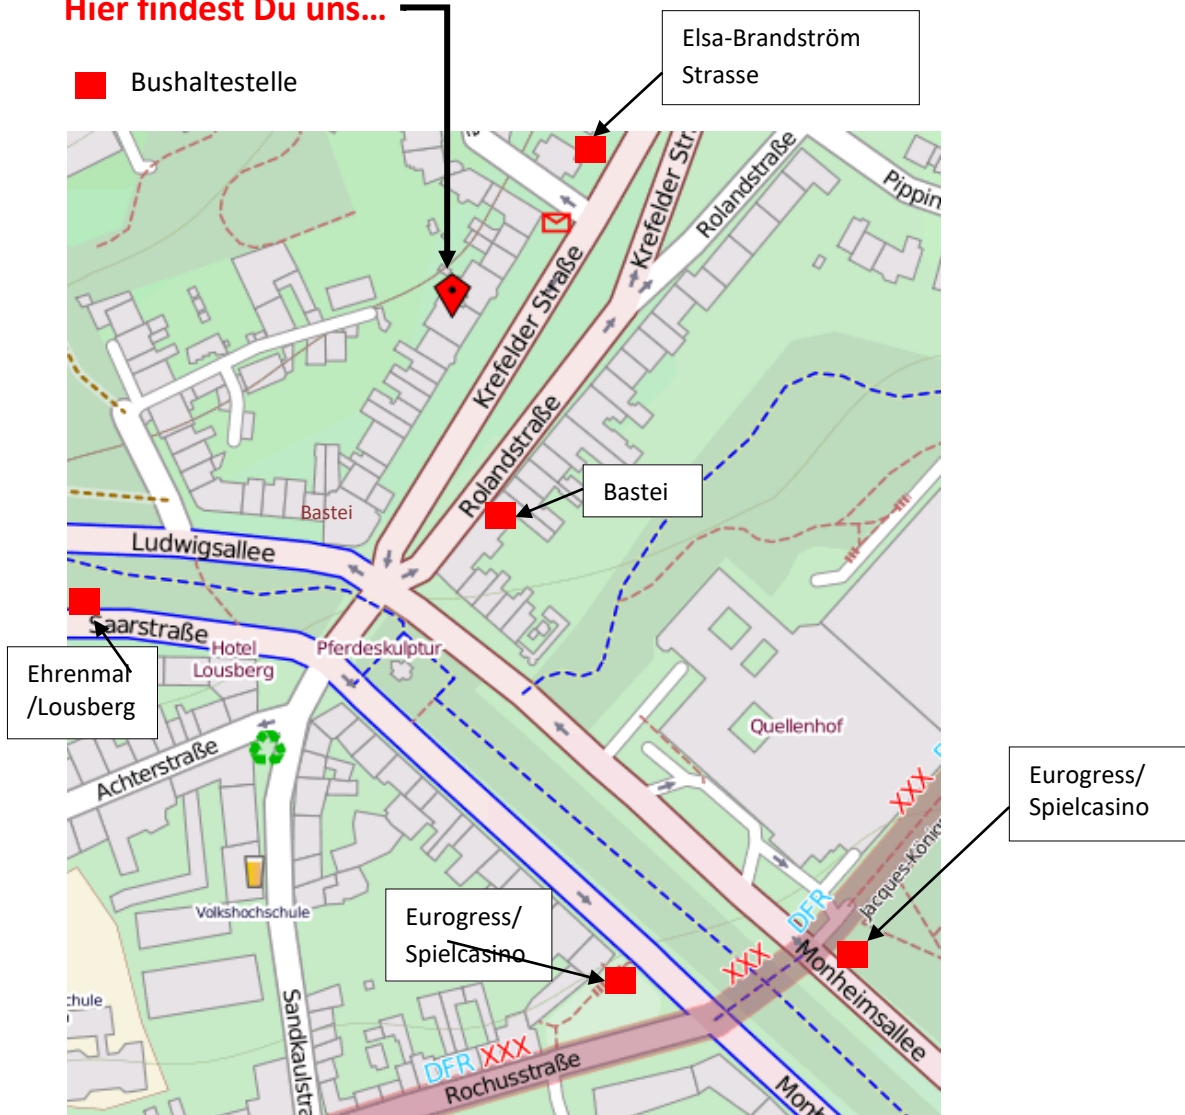

Hier findest Du uns...

■ Bushaltestelle

Busverbindungen zur Krefelder Str. 23

Buslinien und Haltestellen:

3A/3B/13A/13B stadteinwärts hält an:

- Ehrenmal / Lousberg
- Eurogress / Spielcasino

57 stadteinwärts hält an:

- Elsa-Brandström-Strasse
- Eurogress / Spielcasino

57 stadtauswärts hält an:

- Eurogress / Spielcasino
- Bastei

Ansprechpartnerin

Funda Palakaya
0241/40047-111

Postanschrift

IN VIA Aachen e.V.
Krefelder Str. 23
52070 Aachen